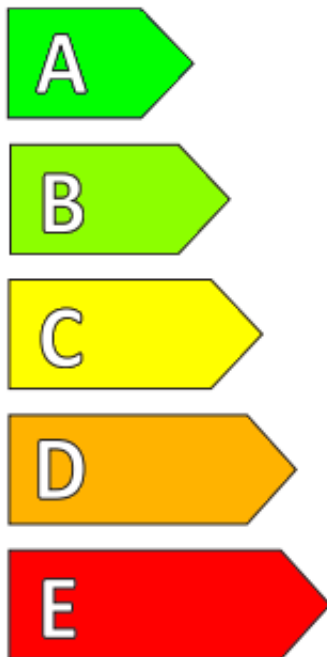

# ENERG

**Continental**

3589790000

285/35R20 104 Y

C1

**D**

**A**

2020/740